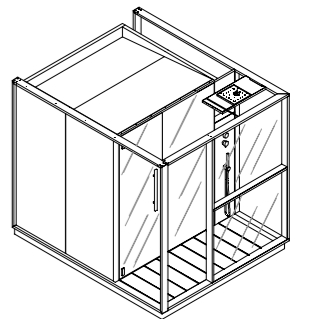

features/components
caractéristiques / composants
Eigenschaften/Elemente
características/componentes

Hammam structure includes: colour therapy with RGB
LED lighting, 5 fixed colours, 4 dynamic cycles and white
light, Unglazed porcelain tile benches, Aquasteam 45,
audio set-up with built-in speakers

Hammam équipé de: chromothérapie avec éclairage
à LED RGB, 5 couleurs fixes, 4 cycles dynamiques
et lumière blanche, banquettes en plaques de grès,
Aquasteam 45, pré-installation pour diffusion audio,
avec haut-parleurs intégrés

Hamam Ausgestattet mit: Farblichttherapie mit LED
RGB Beleuchtungssystem, 5 Farben Dauerlicht, 4
dynamischen Zyklen und Weißlicht, Unglasiertes
Feinsteinzeug Bänke, Aquasteam 45, Vorrüstung
für den Anschluss an ein Home-Sound-System, mit
integrierten Lautsprechern

Hammam completo con: cromoterapia con iluminación
LED RGB, 5 colores fijos, 4 ciclos dinámicos y luz
blanca, bancos en Gres laminado, Aquasteam 45,
preinstalación para audio difusión, con altavoces
integrados

logica hammam

caratteristiche tecniche

technical features
caractéristiques techniques
technische Eigenschaften
características técnicas