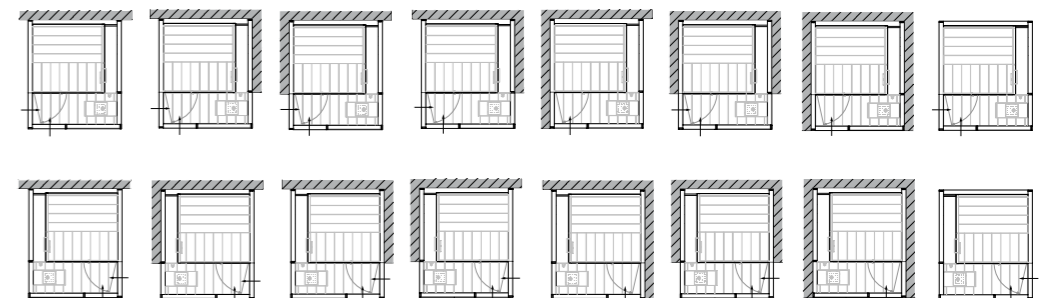

Hamam Ausgestattet mit: Farblichttherapie mit LED
RGB Beleuchtungssystem, 5 Farben Dauerlicht, 4
dynamischen Zyklen und Weißlicht, Unglasiertes
Feinsteinzeug Bänke, Aquasteam 45, Vorrüstung
für den Anschluss an ein Home-Sound-System, mit
integrierten Lautsprechern

Hammam completo con: cromoterapia con iluminación
LED RGB, 5 colores fijos, 4 ciclos dinámicos y luz
blanca, bancos en Gres laminado, Aquasteam 45,
preinstalación para audio difusión, con altavoces
integrados

logica hammam

caratteristiche tecniche

technical features
caractéristiques techniques
technische Eigenschaften
características técnicas

Pedana doccia:
Gres laminato 3 mm.

Shower platform: 3mm laminated grès porcelain
Caillebotis douche: plaques de grès de 3 mm
Bodenrost Dusche: laminiertes Feinsteinzeug, 3 mm
Tarima ducha: Gres laminado de 3 mm.

Miscelatore con cartuccia progressiva
e deviatore, soffione doccia a soffitto
con anticalcare, doccia a mano

Mixer tap with flow regulator and diverter,
ceiling mounted anti-scale shower head, hand-held
shower head

Mitigeur à cartouche progressive et inverseur,
pomme de douche fixée au plafond avec
anticalcaire, pomme de douche à main

Mischer mit Einhebelregulierung und Umsteller,
Deckenbrause mit Anti-Kalk-System, Handbrause

Mezclador con cartucho progresivo y desviador,
rociador ducha de techo anticalcáreo, teleducha de
mano

logica hammam