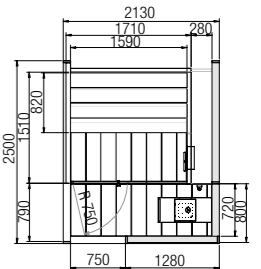

features/components
caractéristiques / composants
Eigenschaften/Elemente
características/componentes

Hammam structure includes: colour therapy with RGB
LED lighting, 5 fixed colours, 4 dynamic cycles and white
light, Unglazed porcelain tile benches, Aquasteam 45,
audio set-up with built-in speakers

Hammam équipé de: chromothérapie avec éclairage
à LED RGB, 5 couleurs fixes, 4 cycles dynamiques
et lumière blanche, banquettes en plaques de grès,
Aquasteam 45, pré-installation pour diffusion audio,
avec haut-parleurs intégrés

Hamam Ausgestattet mit: Farblichttherapie mit LED
RGB Beleuchtungssystem, 5 Farben Dauerlicht, 4
dynamischen Zyklen und Weißlicht, Unglasiertes
Feinsteinzeug Bänke, Aquasteam 45, Vorrüstung
für den Anschluss an ein Home-Sound-System, mit
integrierten Lautsprechern

Hammam completo con: cromoterapia con iluminación
LED RGB, 5 colores fijos, 4 ciclos dinámicos y luz
blanca, bancos en Gres laminado, Aquasteam 45,
preinstalación para audio difusión, con altavoces
integrados

logica hammam

caratteristiche tecniche

technical features
caractéristiques techniques
technische Eigenschaften
características técnicas