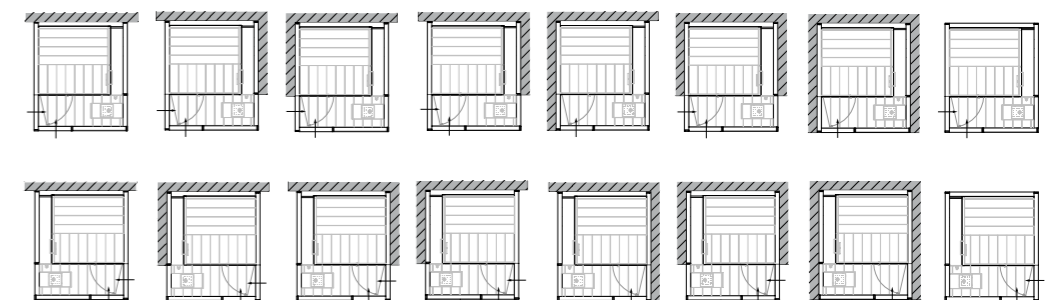

Hamam Ausgestattet mit: Farblichttherapie mit LED
RGB Beleuchtungssystem, 5 Farben Dauerlicht, 4
dynamischen Zyklen und Weißlicht, Unglasiertes
Feinsteinzeug Bänke, Aquasteam 45, Vorrüstung
für den Anschluss an ein Home-Sound-System, mit
integrierten Lautsprechern

Hammam completo con: cromoterapia con iluminación
LED RGB, 5 colores fijos, 4 ciclos dinámicos y luz
blanca, bancos en Gres laminado, Aquasteam 45,
preinstalación para audio difusión, con altavoces
integrados

logica hammam

caratteristiche tecniche

technical features
caractéristiques techniques
technische Eigenschaften
características técnicas

Pedana doccia:
Gres laminato 3 mm.

Shower platform: 3mm laminated grès porcelain
Caillebotis douche: plaques de grès de 3 mm
Bodenrost Dusche: laminiertes Feinsteinzeug, 3 mm
Tarima ducha: Gres laminado de 3 mm.

Miscelatore con cartuccia progressiva
e deviatore, soffione doccia a soffitto
con anticalcare, doccia a mano

Mixer tap with flow regulator and diverter,
ceiling mounted anti-scale shower head, hand-held
shower head

Mitigeur à cartouche progressive et inverseur,
pomme de douche fixée au plafond avec
anticalcaire, pomme de douche à main

Mischer mit Einhebelregulierung und Umsteller,
Deckenbrause mit Anti-Kalk-System, Handbrause

Mezclador con cartucho progresivo y desviador,
rociador ducha de techo anticalcáreo, teleducha de
mano

logica hammam